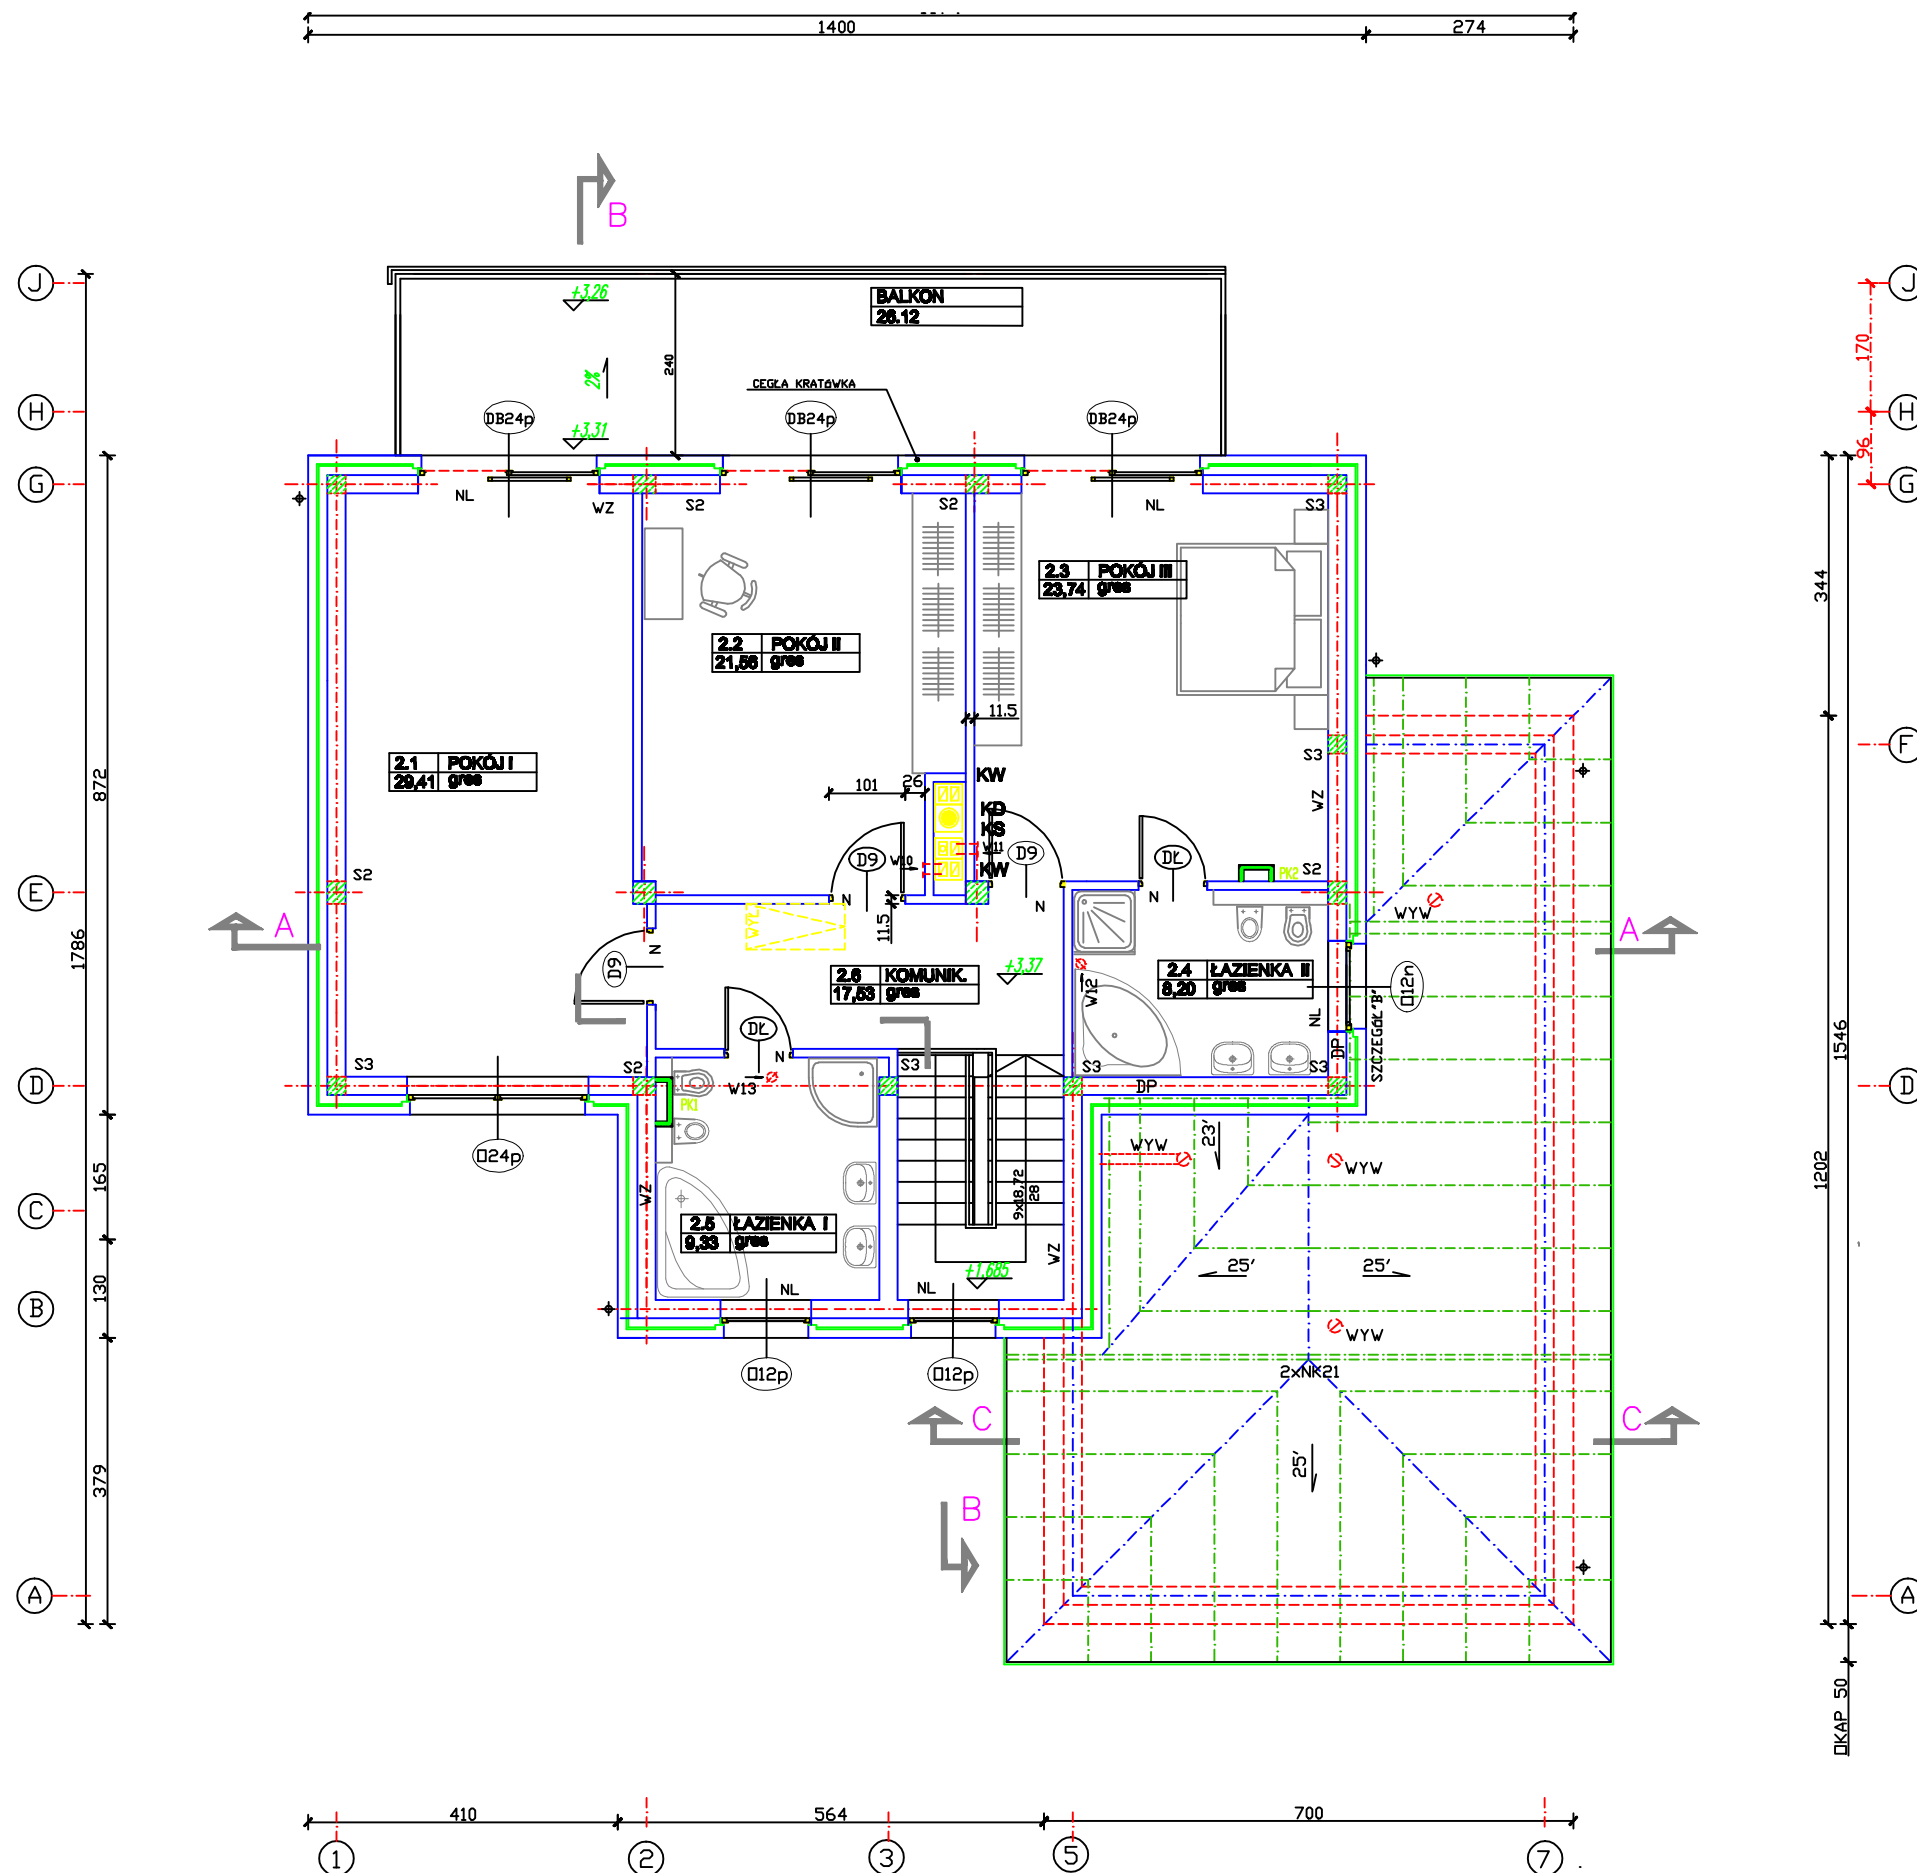

"DW3P"

SERWIS PROJEKTOWY "KONSUL"		e-mail: serpro@op.pl		nazwa: DOM JEDNORODZINNY "DW 3P" (D 220)		nr rej. dok.	
PROJEKTANT:		NR UPRAWNIEN		adres:			
mgr inż. arch. Piotr Matkiewicz		64/87AW		inwestor: TOYA S.A.		skala: 1:100	